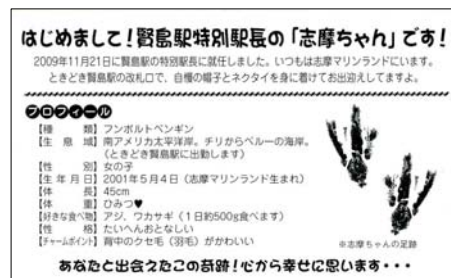

別紙

I. ペンギン駅長室除幕式

1. 実施日時 平成23年5月29日(日) 午前11時から約20分程度
  ※同日開催のペンギン列車ツアー (<http://www.kintetsu.jp/news/newsrelease-list.html>)
  ⇒1/28掲載分のイベントの一部として実施します。
2. 実施場所 賢島駅ラッチ外コンコース
3. 式次第 (1) 開式のことば
  (2) 鳥羽駅長挨拶
  (3) 除幕
  (4) 来賓祝辞
  (5) 閉式のことば

II. ペンギン駅長室について

1. 設置場所 賢島駅構内臨時改札口
2. 寸法 幅：40cm、高さ：70cm、奥行：80cm

<参考>

I. 賢島駅特別駅長「志摩ちゃん」(H21.11.21 就任) のプロフィール

- 【種類】 フンボルトペンギン
- 【生息域】 南アメリカ太平洋岸、チリからペルーの海岸(ときどき賢島駅に出勤します)
- 【性別】 女の子
- 【生年月日】 2001年5月4日(志摩マリンランド生まれ) ※現在10歳
- 【体長】 45cm
- 【体重】 ひみつ
- 【好きな食べ物】 アジ、ワカサギ(1日約500g食べます)
- 【性格】 たいへんおとなしい
- 【チャームポイント】 背中のくせ毛が(羽毛)がかわいい

II. 賢島駅特別駅長「志摩ちゃん」の出勤日

1. 実施日時 平成23年6月12日(日)、26日(日)
  午前10時から11時まで(1時間)
2. 実施場所 賢島駅改札口
3. 概要 (1) 賢島駅特別駅長「志摩ちゃん」が、賢島駅の改札口に立ち、お客様をお出迎えします。
  (2) 賢島駅特別駅長「志摩ちゃん」の特製名刺を配布します。
  (3) 賢島駅特別駅長「志摩ちゃん」との記念撮影をお楽しみいただけます。

賢島駅特別駅長「志摩ちゃん」の名刺